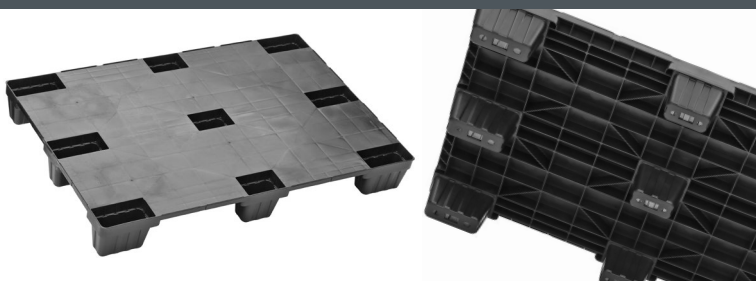

FIDUS LIGHT 1208 CD

Belastung statisch <i>Static load</i>	2000 kg
Belastung dynamisch <i>Dynamic load</i>	1000 kg
Belastung Hochregal <i>High-level rack</i>	-
Maße <i>Dimensions</i>	1200 x 800 x 140 mm
Gewicht <i>Weight</i>	6,5 kg
Material <i>Material</i>	recyclertes PP <i>recycled PP</i>
Farbe <i>Color</i>	Schwarz <i>black</i>
Optionen <i>Options</i>	ohne Stapelrand <i>without stacking rim</i>