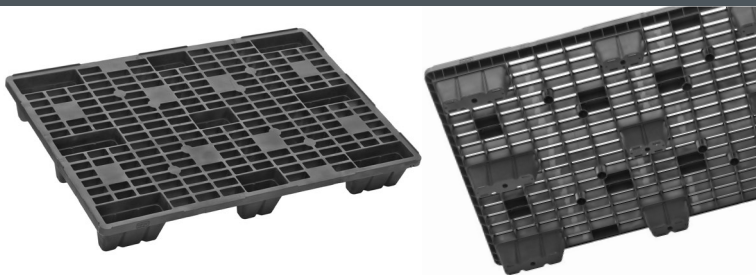

# FIDUS LIGHT 1208

Belastung statisch  
*Static load*

2500 kg

Belastung dynamisch  
*Dynamic load*

1200 kg

Belastung Hochregal  
*High-level rack*

-

Maße  
*Dimensions*

1200 x 800 x 140 mm

Gewicht  
*Weight*

5,8 kg

Material  
*Material*

recyceltes PP  
*recycled PP*

Farbe  
*Color*

Schwarz  
*black*

Optionen  
*Options*

mit Kufen, Antirutschnoppen,  
ohne Antirutschkante  
*with runners, anti-slip nubs,  
without anti-slip rim*

Artikelnr. | *article nr.* 51554-10016