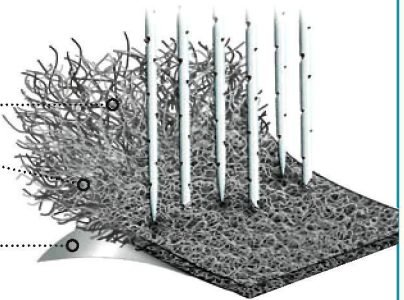

## PIG Traffic Mats wurden für hochfrequentierte Bereiche entworfen – von Fußgänger- bis hin zu Gabelstaplerverkehr.

Mit unserer Familie der Traffic Mats haben die PIG Universal-Matten das nächste Niveau erreicht; zu den modernisierten Merkmalen zählen Zickzacknähte, Polybeschichtung und wärmeverschweißte genadelte Schichten. Das Endergebnis sind die robustesten Matten, die der Handel zu bieten hat.

#### PIG ELEPHANT MATTE

Zickzacknähte erhöhen die Festigkeit.

Acht Schichten Meltblown-Polypropylen.

#### PIG TRAFFIC MATTE

Verschweißte und vernadelte Polypropylen-Fasern für extreme Haltbarkeit.

Thermoverschweißte Oberfläche für überragende Haltbarkeit.

Die MAT223 hat eine zusätzliche Polyethylenbeschichtung, die verhindert, dass Flüssigkeiten zum Boden durchdringen.