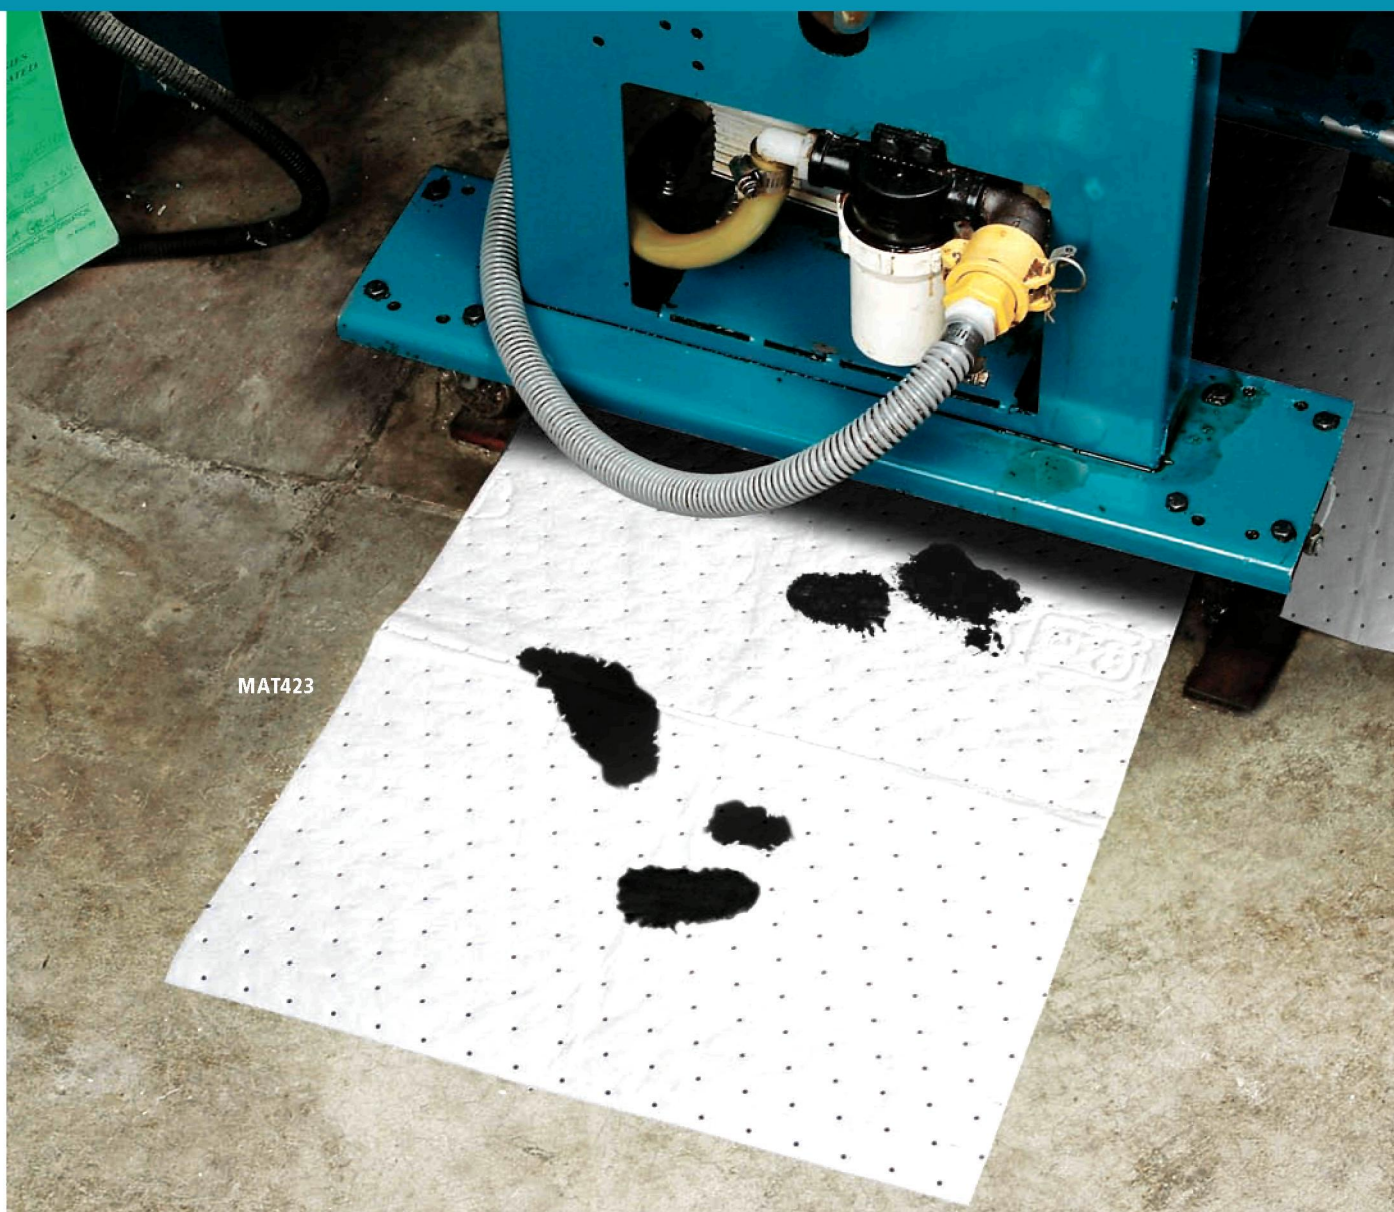

MAT423

PIG Oil-Only Light-Weight-Matte Wirtschaftlich bei kleinen Reinigungseinsätzen.

Absorbiert und speichert Öl und ölbasierte Flüssigkeiten – aber kein Wasser.
Dank der weißen Farbe ist das absorbierte Öl leichter zu erkennen und die Aufmerksamkeit wird auf Leckagen und Spritzer gelenkt.

Mittlere
Haltbarkeit

Geringe
Saugfähigkeit