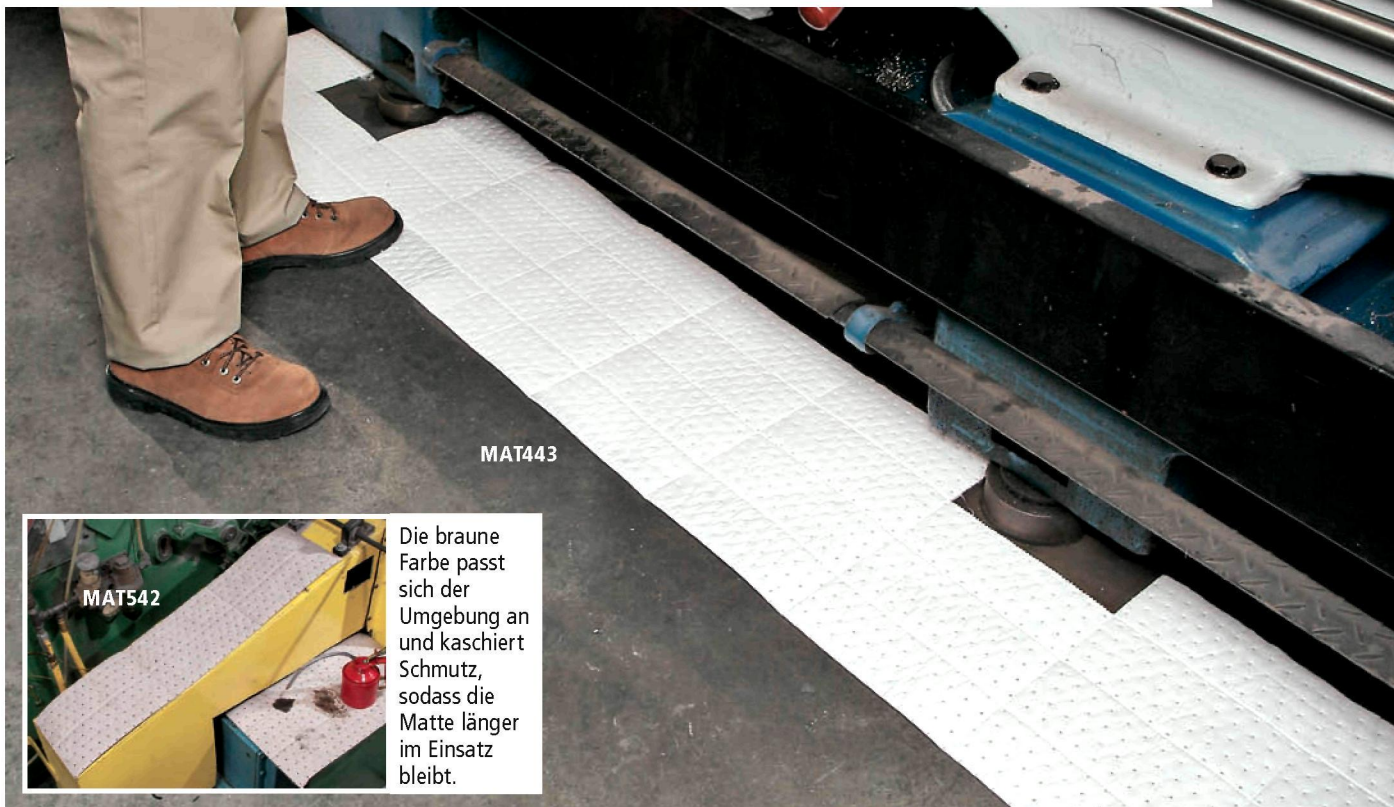

Oil-Only-Absorptionsmittel PIG Rip-&-Fit und Poly-Back Matte

MAT443

MAT542
Die braune Farbe passt sich der Umgebung an und kaschiert Schmutz, sodass die Matte länger im Einsatz bleibt.

PIG Rip-&-Fit Oil-Only Matte

Perforiert, sodass sie in der von Ihnen benötigten Größe verwendet werden kann.

Schmutzige Öllachen an schwer erreichbaren Stellen lassen sich sehr einfach mit unserer Rip-&-Fit-Matte aufnehmen. Dank der zusätzlichen Perforationen lassen sich maßgeschneiderte Matten herstellen.

Mittlere Haltbarkeit

Hohe Saugfähigkeit