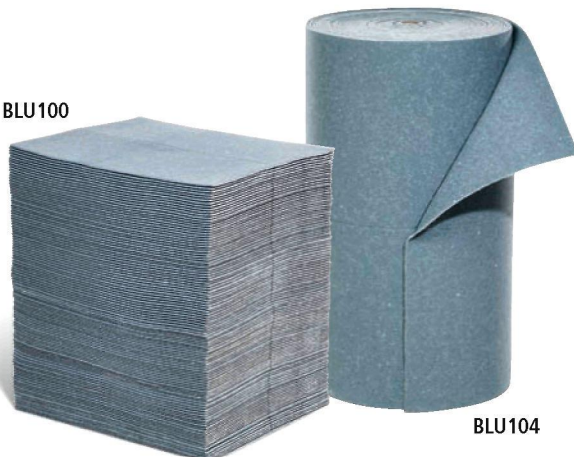

Verwenden Sie Pig Blue zur Wartung und bei Dauerlecks. Größere Saugfähigkeit bedeutet selteneres Austauschen.

Mittlere Haltbarkeit

Geringe Saugfähigkeit

Hohe Saugfähigkeit

BLU100

BLU104