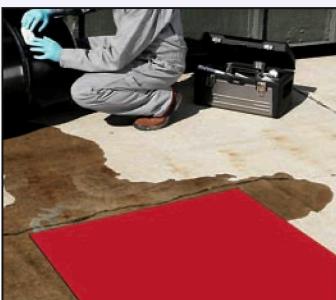

SW Notfall-Management – Kanalabdeckungen