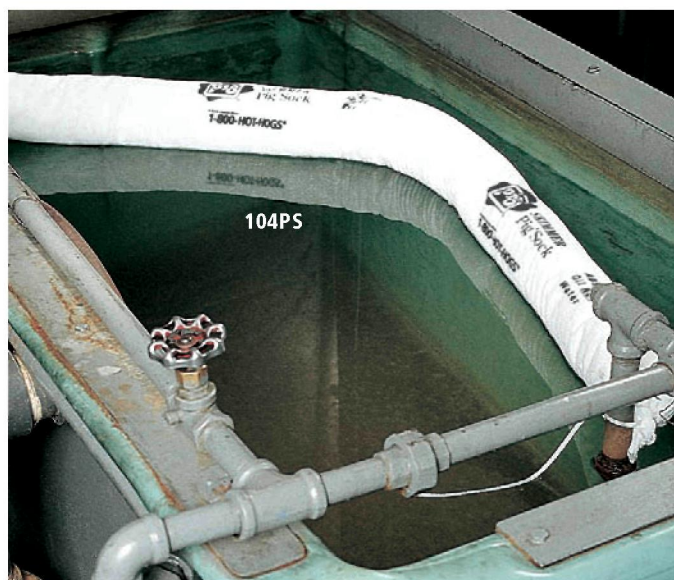

### PIG® Skimmer Saugstrümpfe

GRÖSSE	EINHEIT	ABSORBIERT BIS ZU	ART.-NR.
8 cm Durchm. x 122 cm L	10 Saugstrümpfe	38 l/Karton	104PS
8cm Dia x 3m L	6 Saugstrümpfe	57 l/Karton	SKM203