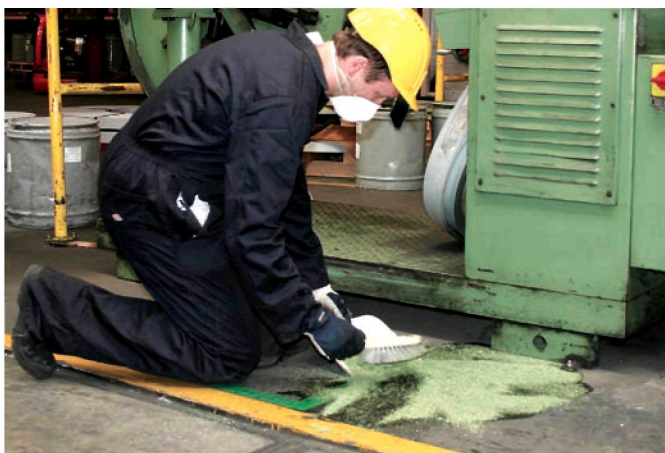

PIG Fire-Dri Feuerfestes und organisches Absorptionsmittel.

Granulat-Absorptionsmittel aus harzhaltigem Holzmehl mit PEFC-Zertifizierung; einsetzbar in vielen Situationen. Hinterlässt saubere, trockene und sichere Oberflächen.

Absorbiert Öle, Kühlmittel, Lösungsmittel und Wasser.

PIG® Fire-Dri Streumittel

GRÖSSE	EINHEIT	ABSORBIERT BIS ZU	ITEM #
6 kg Beutel	1 Stück	15 l/Beutel	PLPE270

HINWEIS: Ganze Palette kaufen und sparen!