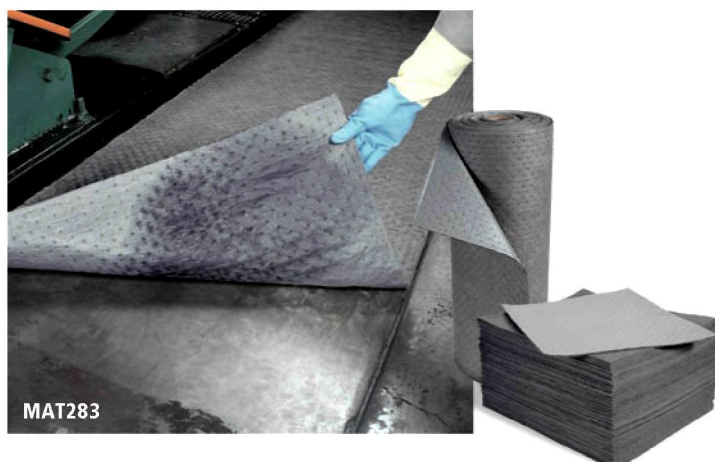

PIG Universalmatte mit Polyethylenbeschichtung

Kein Durchsickern von Flüssigkeiten.

Heavy-Weight-Matte mit undurchlässiger 0,5 Millimeter starker Polyethylenbeschichtung auf der Unterseite.

Mittlere Haltbarkeit

Hohe Saugfähigkeit

PIG® Universalmatte mit Polyethylenbeschichtung

GEWICHT	GRÖSSE	EINHEIT	ABSORBIERT BIS ZU	ART.-NR.
HEAVY	39,5 cm B x 51 cm L	50 Saugmatten	43,2 l/Beutel	MAT285
	79 cm B x 23 m L	1 Rolle	77,7 l/Beutel	MAT283