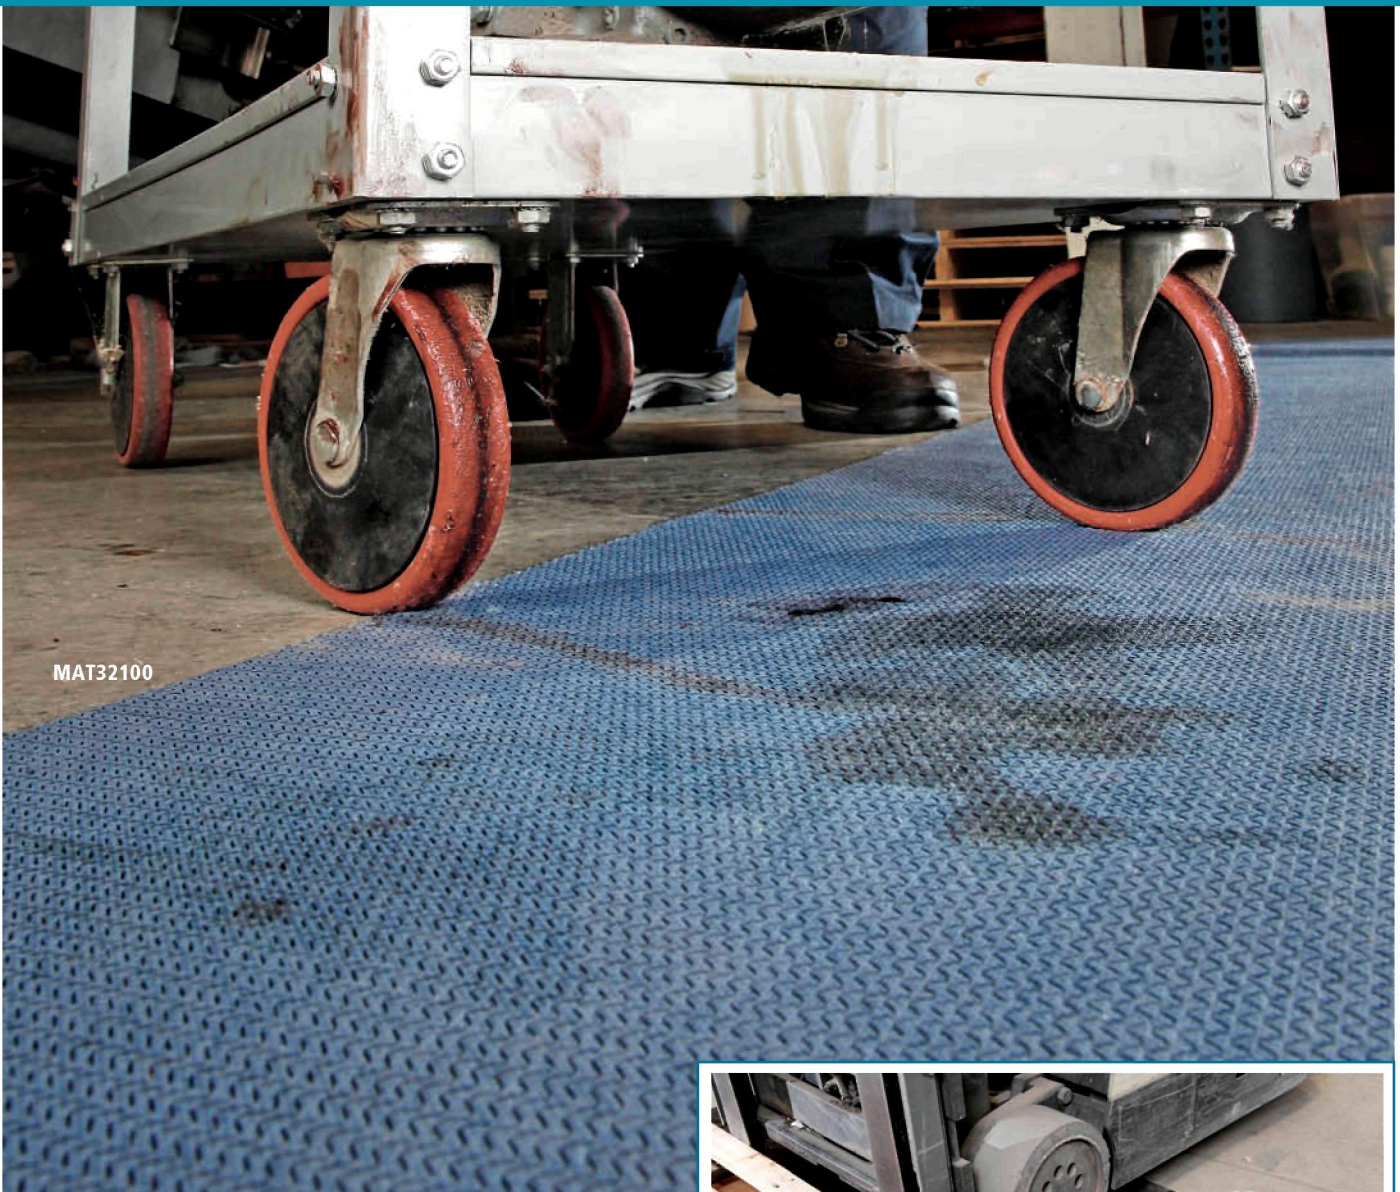

MAT32100

PIG Grippy Absorptionsmatte

Rührt sich nicht vom Fleck – egal, was kommt.®

Dank der speziellen ganzseitigen rückseitigen Klebefläche bleibt die Matte an Ort und Stelle, ohne sich zu wölben, zu verrutschen oder weggeblasen zu werden. Und die Polyethylenbeschichtung auf der Rückseite sorgt für eine flüssigkeitsundurchlässige Barriere, die Böden vollständig trocken hält.

Super Haltbarkeit

Mittlere Saugfähigkeit

PIG® Grippy® Absorptionsmatte

GEWICHT	GRÖSSE	EINHEIT	ABSORBIERT BIS ZU	ART.-NR.
MEDIUM	41 cm B x 61 cm L	10 Matten	7,5 l/Beutel	MAT3200
	41 cm B x 7,6 m L	1 Rolle	7,5 l/Beutel	MAT1625
	81 cm B x 15 m L	1 Rolle	30,3 l/Beutel	MAT3250
	81 cm B x 30 m L	1 Rolle	60,6 l/Beutel	MAT32100*

PIG® Grippy® Werkstattmatte

GEWICHT	GRÖSSE	EINHEIT	ABSORBS UP TO	ART.-NR.
MEDIUM	81 cm B x 102 cm L	1 Rolle	1,9 l/Beutel	MAT3251

*Bestseller