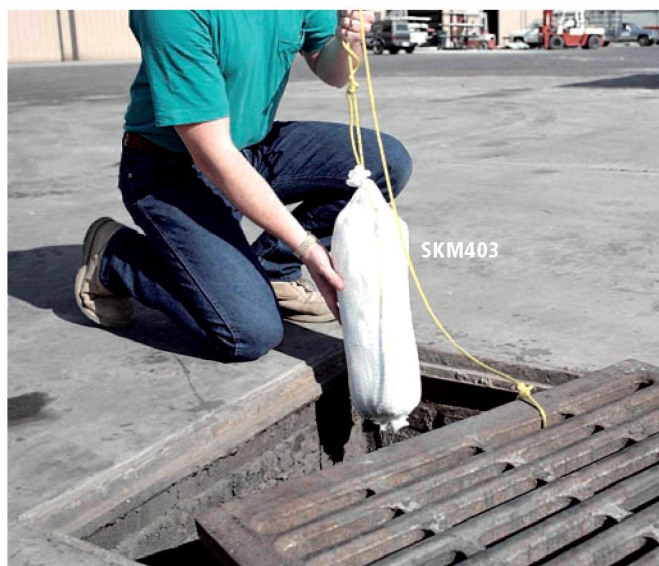

PIG Sheen Clean Saugstrümpfe u. Kissen

Minimierung von Umweltverschmutzung – absorbiert sämtliches ausgelaufenes Öl auf Wasser.

Das urheberrechtlich geschützte Füllmaterial bereinigt ausgelaufenes Öl sowie Rückstände. Ideal für langfristigen Einsatz. UV-Beständigkeit von bis zu einem Jahr.

PIG® Sheen Clean® Oil-Only Saugstrümpfe

GRÖSSE	EINHEIT	ABSORBIERT BIS ZU	ART.-NR.
8 cm Durchm. x 122 cm L	12 Saugstrümpfe	45 l/Karton	SKM600
8cm Dia x 3m L	6 Saugstrümpfe	56,8 l/Karton	SKM601

PIG® Sheen Clean® Oil-Only Absorptionskissen

GRÖSSE	EINHEIT	ABSORBIERT BIS ZU	ART.-NR.
41 cm B x 43 cm L	10 Kissen	37,9 l/Karton	SKM602

PIG Sump Skimmers

Nehmen in Ölwannen, Becken oder Bilgen Öl von der Oberfläche auf.

Binden in allen Behältern mit wässrigen Flüssigkeiten Öle, aber kein Wasser. Helle weiße Farbe lässt das Sättigungsniveau leicht erkennen.

PIG® Oil-Only Sump-Skimmer

GRÖSSE	EINHEIT	ABSORBIERT BIS ZU	ART.-NR.
46 cm Durchm. x 3,8 cm L	30 Saugstrümpfe	15 l/Karton	SKM401
46 cm Durchm. x 8 cm L	25 Saugstrümpfe	35 l/Karton	SKM404
46 cm Durchm. x 20 cm L	12 Saugstrümpfe	81,6 l/Karton	SKM403