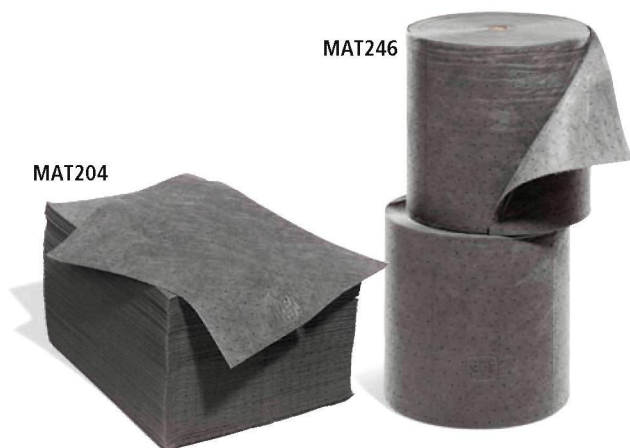

### PIG® Universal Saugmatten

GEWICHT	GRÖSSE	EINHEIT	ABSORBIERT BIS ZU	ART.-NR.
LIGHT	38 cm B x 51 cm L	50 Matten	20,9 l/Karton	MAT172
	38 cm B x 51 cm L	100 Matten	41,8 l/Karton	MAT155
	38 cm B x 51 cm L	200 Matten	83,6 l/Karton	MAT135
	38 cm B x 51 cm L	200 Matten	83,6 l/Beutel	<b>MAT204*</b>

### PIG® Universal Rollen

GEWICHT	GRÖSSE	EINHEIT	ABSORBIERT BIS ZU	ART.-NR.
LIGHT	25 cm B x 31 m L	2 Rollen	33,4 l/Pack	MAT226
	38 cm B x 46 m L	1 Rolle	37,1 l/Karton	MAT141
	38 cm B x 91 m L	2 Rollen	152,4 l/Beutel	MAT246
	61 cm B x 91 m L	1 Rolle	122,6 l/Beutel	MAT245
	76 cm B x 46 m L	1 Rolle	76,2 l/Beutel	MAT137
	76 cm B x 91 m L	1 Rolle	152,4 l/Beutel	MAT225

## PIG Rip-&-Fit Universalmatte

Passen Sie die Größe Ihrer Matte Ihren Bedürfnissen an.

Diverse Perforationen, sodass sie sich leicht in der benötigten Größe abreißen und anpassen lassen. Sie haben den gleichen Heavy-Weight-Aufbau, die gleiche Haltbarkeit und Saugfähigkeit wie traditionelle PIG Matten.