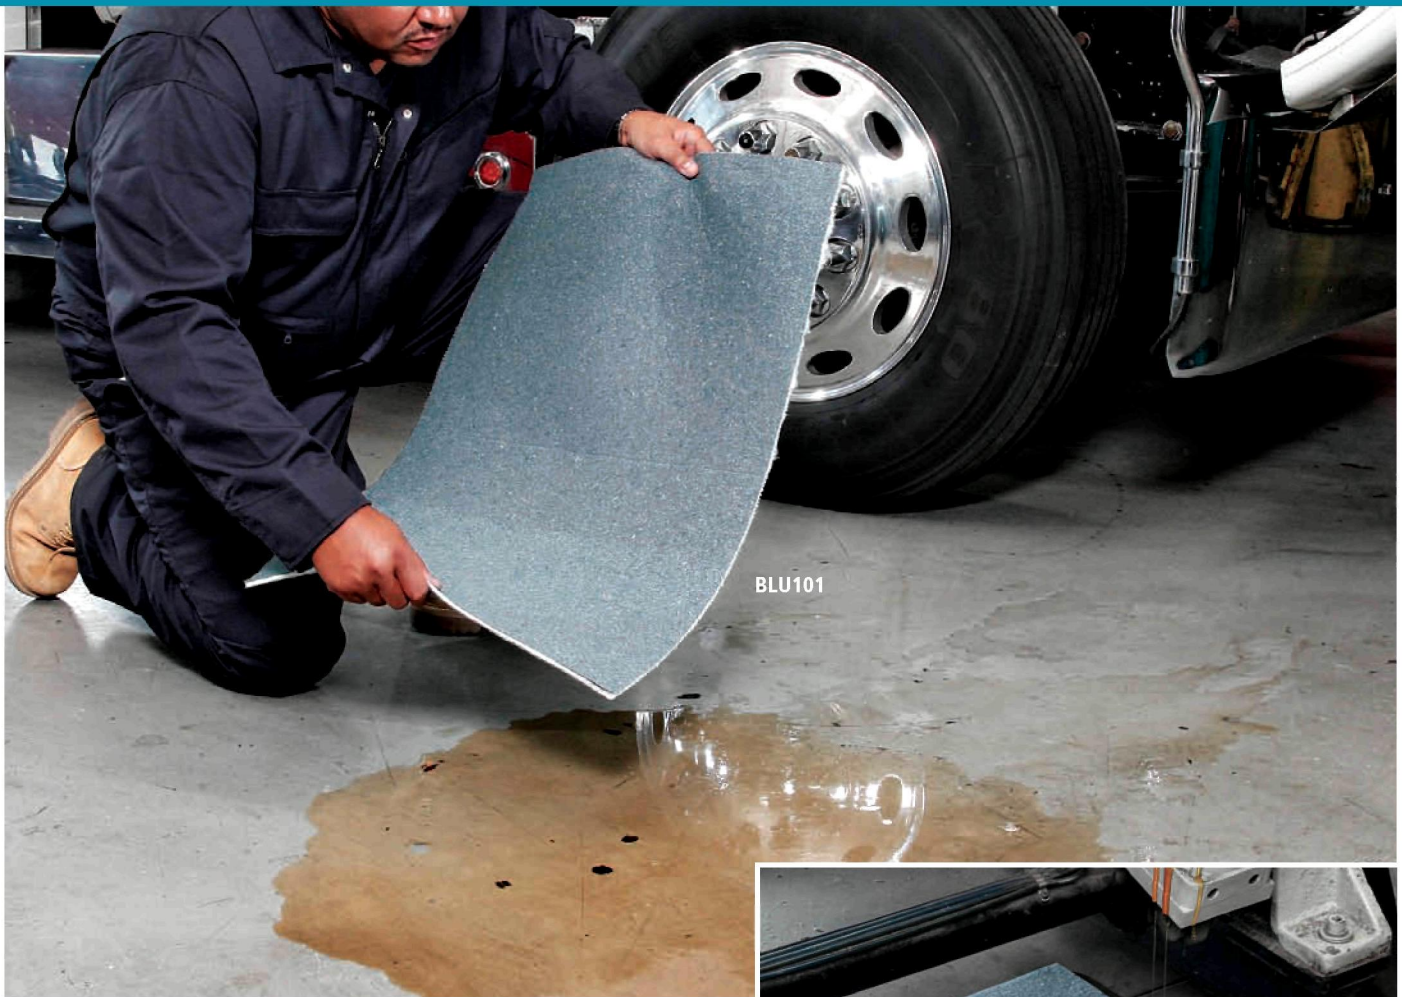

BLU101

Pig Blue Matte

Unsere am stärksten absorbierende Matte.

Die FibreFusion® Technologie bedeutet, dass die Pig Blue-Matte mehr aufsaugt, sodass Sie weniger Matten insgesamt benötigen. Verwenden Sie die Heavy-Weight-Matten für große Leckagen und Light-Weight für die alltägliche Reinigung.

Verwenden Sie Pig Blue zur Wartung und bei Dauerlecks. Größere Saugfähigkeit bedeutet selteneres Austauschen.

Mittlere Haltbarkeit

Geringe Saugfähigkeit

Hohe Saugfähigkeit

Pig Blue® Saugmatten

GEWICHT	GRÖSSE	EINHEIT	ABSORBIERT BIS ZU	ART.-NR.
HEAVY	38 cm B x 48 cm L	50 Matten	64,5 l/Karton	BLU106
	38 cm B x 48 cm L	100 Matten	129 l/Karton	BLU101
LIGHT	38 cm B x 48 cm L	50 Matten	45,5 l/Karton	BLU107
	38 cm B x 48 cm L	100 Matten	91 l/Karton	BLU100

Pig Blue® Saugrollen

GEWICHT	GRÖSSE	EINHEIT	ABSORBIERT BIS ZU	ART.-NR.
HEAVY	38 cm B x 15 m L	1 Rolle	40,4 l/Karton	BLU108
	38 cm B x 46m L	1 Rolle	122,2 l/Beutel	BLU103
	76 cm B x 46 m L	1 Rolle	242,5 l/Beute	BLU102
LIGHT	38 cm B x 46m L	1 Rolle	77,7 l/Beutel	BLU105
	76 cm B x 46 m L	1 Rolle	155,4 l/Beutel	BLU104