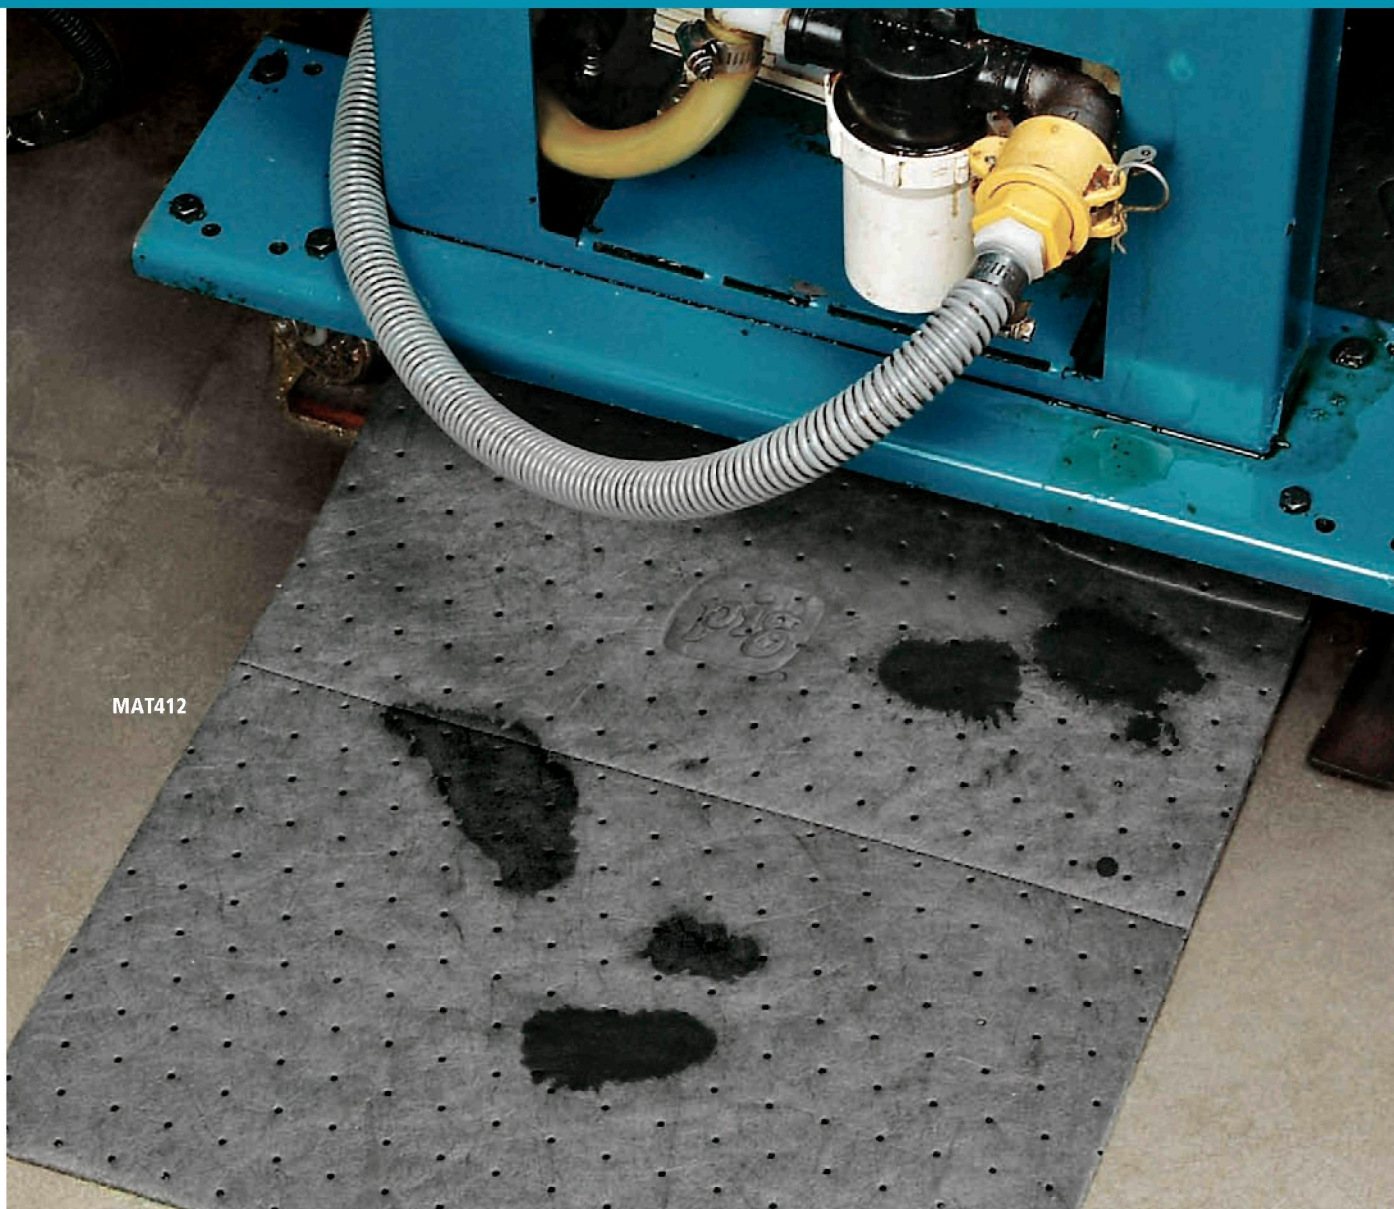

MAT412

PIG Universal Medium-Weight-Matte Ideal für Alltagseinsätze.

Tägliche Aufgaben und Reinigungen lassen sich leicht mit den Medium-Weight PIG Saugmatten und Rollen bewältigen. Verwenden Sie Matten, um Tropfen oder Leckagen aufzusaugen sowie Rollen für größere Bereiche und Sprühnebel.

Mittlere
Haltbarkeit

Hohe
Saugfähigkeit

PIG® Universal Saugmatten

GEWICHT	GRÖSSE	EINHEIT	ABSORBIERT BIS ZU	ART-NR. #
MEDIUM	38 cm B x 51 cm L	125 Matten	82,3 l/Beutel	MAT412
	38 cm B x 51 cm L	125 Matten	82,3 l/Karton	MAT139
	38 cm B x 51 cm L	100 Matten	65,1 l/Beutel	MAT160
	38 cm B x 51 cm L	100 Matten	65,1 l/Karton	MAT154
	38 cm B x 51 cm L	50 Matten	32,5 l/Karton	MAT171

PIG® Universal Rollen

GEWICHT	GRÖSSE	EINHEIT	ABSORBIERT BIS ZU	ART-NR.
MEDIUM	38 cm B x 61 m L	2 Rollen	161 l/Beutel	MAT263
	61 cm B x 61 m L	1 Rolle	128,2 l/Beute	MAT185
	76 cm B x 46 m L	1 Rolle	120,7 l/Beutel	MAT153
	76 cm B x 61 m L	1 Rolle	161 l/Beutel	MAT411