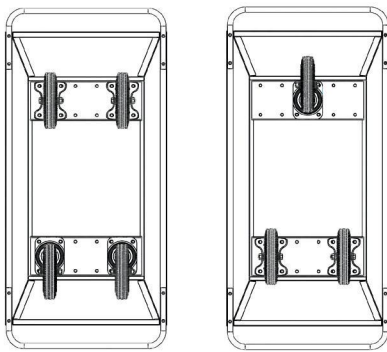

KM143025, 143125, 143225 ABFALLWAGEN / CONTAINER DE COLLECTE

ART.NR. ▼	Farbe Couleur	L x B x H (mm) L x l x H (mm)	Liter Litre	Gewicht (kg) Poids
KM143025	Gelb/Jaune	1220 x 580 x 760	200	38
KM143125	Gelb/Jaune	1150 x 730 x 850	300	43
KM143225	Gelb/Jaune	1390 x 740 x 860	400	52

ART.NR. ▼	Farbe Couleur	L x B x H (mm) L x l x H (mm)	Liter Litre	Gewicht (kg) Poids
KM143025-L	Gelb/Jaune	1220 x 580 x 790	200	38
KM143125-L	Gelb/Jaune	1150 x 730 x 860	300	43
KM143225-L	Gelb/Jaune	1390 x 740 x 870	400	52

*L= Wagen mit Hubbeschlügen/Chariot avec crochets de levage

- Pulverlackiert
- Mit oder ohne Hubbeschlüge
- Sie können wahlweise 3 oder 4 Räder montieren
- 2 Bock- und 2 Lenkrollen aus Vollgummi 200 x 50 mm
- Tragfähigkeit: 400 kg
- Revêtement thermolaqué
- Avec ou sans crochets de levage
- Montage avec 3 ou 4 roues
- 2 roues pivotantes, 2 fixes caoutchouc solide diamètre 200 x 50 mm
- Capacité : 400 kg

KM143075, 143175, 143275 ABFALLWAGEN / CONTAINER DE COLLECTE

ART.NR. ▼	Farbe Couleur	L x B x H (mm) L x l x H (mm)	Liter Litre	Gewicht (kg) Poids
KM143075	Gelb/Jaune	1220 x 580 x 820	200	41
KM143175	Gelb/Jaune	1150 x 730 x 910	300	46
KM143275	Gelb/Jaune	1390 x 740 x 920	400	55

ART.NR. ▼	Farbe Couleur	L x B x H (mm) L x l x H (mm)	Liter Litre	Gewicht (kg) Poids
KM143075-L	Gelb/Jaune	1220 x 580 x 850	200	41
KM143175-L	Gelb/Jaune	1150 x 730 x 920	300	46
KM143275-L	Gelb/Jaune	1390 x 740 x 930	400	55

*L= Wagen mit Hubbeschlügen/Chariot avec crochets de levage