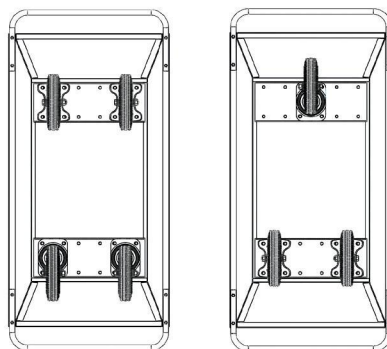

- Pulverlackiert
- Mit oder ohne Hubbeschlüge
- Sie können wahlweise 3 oder 4 Räder montieren
- 2 Bock- und 2 Lenkrollen aus Vollgummi 260 x 85 mm
- Tragfähigkeit: 400 kg
- Revêtement thermolaqué
- Avec ou sans crochets de levage
- Montage avec 3 ou 4 roues
- 2 roues pivotantes, 2 fixes caoutchouc solide diamètre 260 x 85 mm
- Capacité : 400 kg