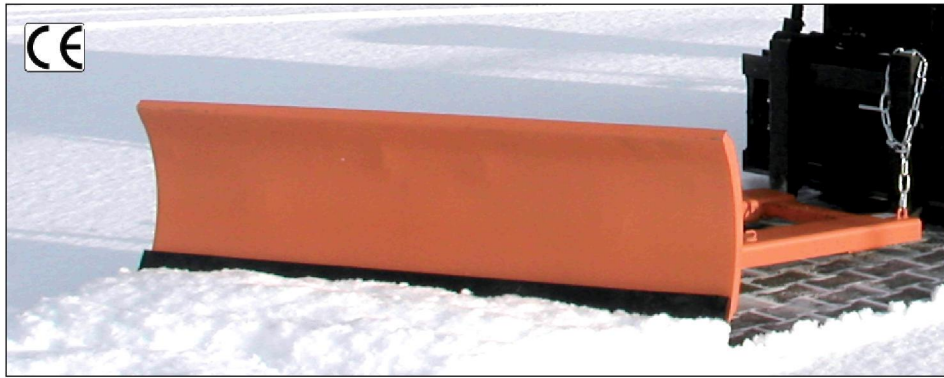

# SCHNEESCHIEBER TYP SCH

Typ SCH-G mit Gummischürfleiste

Typ SCH-S

Typ SCH-G

Typ SCH-V

Typ SCH-F

Typ SRS-G mit Gummischürfleiste

## Der robuste Schneeschleiber in 4 Ausführungen

- schnelle Aufnahme mit Gabelzinken
- Sicherung gegen unbeabsichtigtes Abrutschen
- Räumschild 2-fach nach rechts und links verstellbar
- Federklappscharre und Schürfleiste angeschraubt, schnelles Wechseln möglich

## Ausführungen

- Typ SCH-S** Stahlschürfleiste
- Typ SCH-G** Gummischürfleiste
- Typ SCH-V** PUR-Schürfleiste
- Typ SCH-F** Federklappscharre

Typ	Schildbreite (mm)	einstellbare Räumbreiten (mm)	Schildhöhe (mm)	Gabelquerschnitt (mm)	Gabelabstand (mm)	Gewicht (kg)
SCH-S 150	1500	1500/1300/1100	620	150x50	420	167
SCH-S 180	1800	1800/1600/1300	620	150x50	420	178
SCH-S 210	2100	2100/1800/1500	620	210x70	420	229
SCH-S 240	2400	2400/2100/1700	620	210x70	420	244
SCH-G 150	1500	1500/1300/1100	620	150x50	420	172
SCH-G 180	1800	1800/1600/1300	620	150x50	420	184
SCH-G 210	2100	2100/1800/1500	620	210x70	420	236
SCH-G 240	2400	2400/2100/1700	620	210x70	420	252
SCH-V 150	1500	1500/1300/1100	620	150x50	420	169
SCH-V 180	1800	1800/1600/1300	620	150x50	420	181
SCH-V 210	2100	2100/1800/1500	620	210x70	420	232
SCH-V 240	2400	2400/2100/1700	620	210x70	420	248
SCH-F 150	1500	1500/1300/1100	720	150x50	420	204
SCH-F 180	1800	1800/1600/1300	720	150x50	420	222
SCH-F 210	2100	2100/1800/1500	720	210x70	420	280
SCH-F 240	2400	2400/2100/1700	720	210x70	420	302
SRS-G 50	1500 (1100*)	1500/1400	620	150x50	500	320
SRS-G 75	1800 (1200*)	1800/1690	620	150x50	600	360
SRS-G 100	2100 (1600*)	2100/1970	620	150x50	700	470
SRS-G 150	2400 (1800*)	2400/2255	620	180x70	800	525
SRS-G 200	2700 (2000*)	2700/2540	620	180x70	800	600