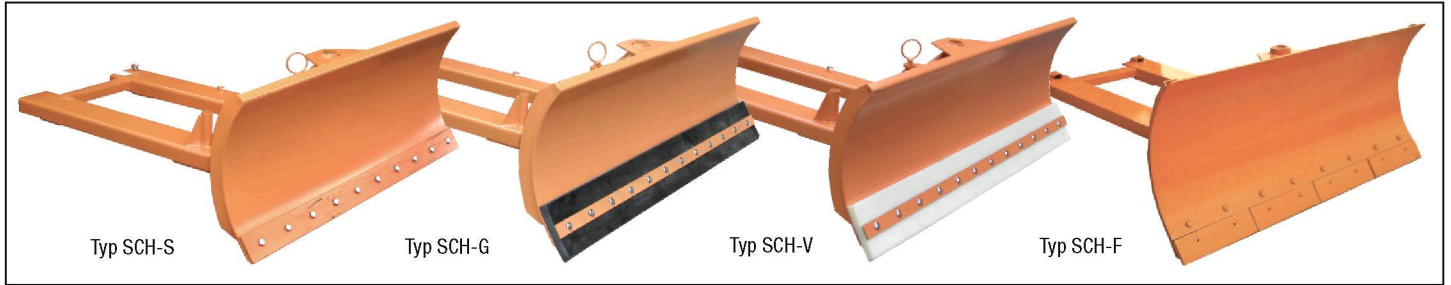

# SCHNEESCHIEBER TYP SCH

Typ SCH-G mit Gummischürfleiste

Typ SCH-S

Typ SCH-G

Typ SCH-V

Typ SCH-F

Typ SRS-G mit Gummischürfleiste

## Der robuste Schneeschleiber in 4 Ausführungen

- schnelle Aufnahme mit Gabelzinken
- Sicherung gegen unbeabsichtigtes Abrutschen
- Räumschild 2-fach nach rechts und links verstellbar
- Federklappscharre und Schürfleiste angeschraubt, schnelles Wechseln möglich

## Ausführungen

- Typ SCH-S** Stahlschürfleiste
- Typ SCH-G** Gummischürfleiste
- Typ SCH-V** PUR-Schürfleiste
- Typ SCH-F** Federklappscharre

Typ	Schildbreite (mm)	einstellbare Räumbreiten (mm)	Schildhöhe (mm)	Gabelquerschnitt (mm)	Gabelabstand (mm)	Gewicht (kg)
SCH-S 150	1500	1500/1300/1100	620	150x50	420	167
SCH-S 180	1800	1800/1600/1300	620	150x50	420	178
SCH-S 210	2100	2100/1800/1500	620	210x70	420	229
SCH-S 240	2400	2400/2100/1700	620	210x70	420	244
SCH-G 150	1500	1500/1300/1100	620	150x50	420	172
SCH-G 180	1800	1800/1600/1300	620	150x50	420	184
SCH-G 210	2100	2100/1800/1500	620	210x70	420	236
SCH-G 240	2400	2400/2100/1700	620	210x70	420	252
SCH-V 150	1500	1500/1300/1100	620	150x50	420	169
SCH-V 180	1800	1800/1600/1300	620	150x50	420	181
SCH-V 210	2100	2100/1800/1500	620	210x70	420	232
SCH-V 240	2400	2400/2100/1700	620	210x70	420	248
SCH-F 150	1500	1500/1300/1100	720	150x50	420	204
SCH-F 180	1800	1800/1600/1300	720	150x50	420	222
SCH-F 210	2100	2100/1800/1500	720	210x70	420	280
SCH-F 240	2400	2400/2100/1700	720	210x70	420	302
SRS-G 50	1500 (1100*)	1500/1400	620	150x50	500	320
SRS-G 75	1800 (1200*)	1800/1690	620	150x50	600	360
SRS-G 100	2100 (1600*)	2100/1970	620	150x50	700	470
SRS-G 150	2400 (1800*)	2400/2255	620	180x70	800	525
SRS-G 200	2700 (2000*)	2700/2540	620	180x70	800	600